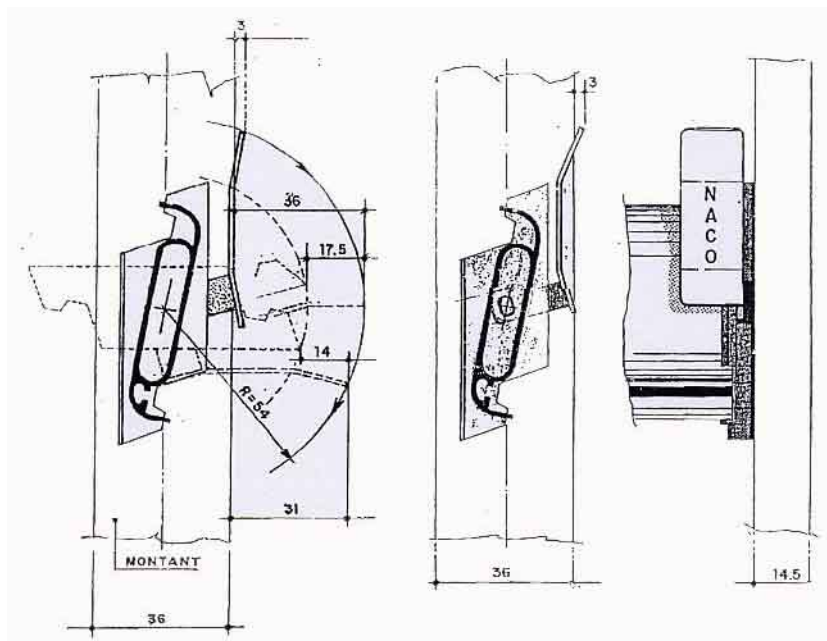

POIGNEE DE COMMANDE "INOX" Pour NACO P70 - PL60 - SP60

- faible encombrement (rayon réduit)
- possibilité d'encaster les profilés latéraux
- finition : laqué noir

SP 60

P 70