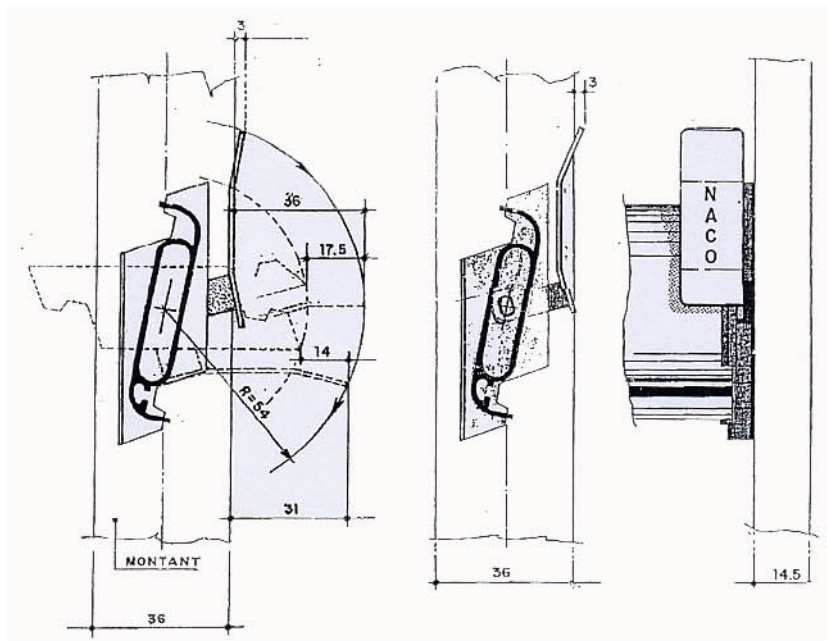

POIGNEE DE COMMANDE "INOX" Pour NACO P70 - PL60NT - SP60

- faible encombrement (rayon réduit)
- possibilité d'encaster les profilés latéraux
- finition : laqué noir

SP 60

P 70